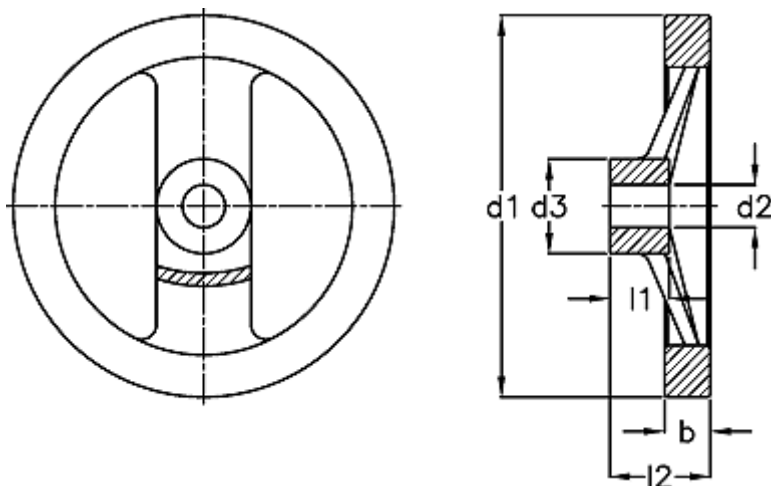

Varenummer: 20374299  
Beskrivelse: E+G Håndhjul  
GN 324-125-K12-A

## Mål

b	= 15.0
d1	= 125
d2 H7	= 12
d3	= 31
l1	= 18
l2	= 33